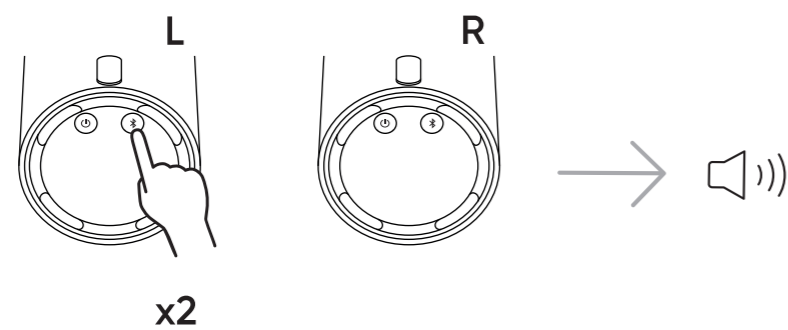

Pairing Mode

Unpair

kooduu

Sensa Play Mini

SOUND BY JBL

Quick Start Guide

version 1.0

Power On/Off