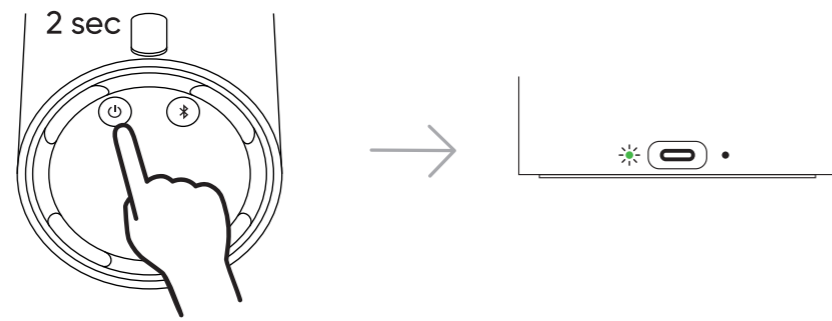

Pairing Mode

Unpair

kooduu

Sensa Play Mini

SOUND BY JBL

Quick Start Guide

version 1.0

Power On/Off