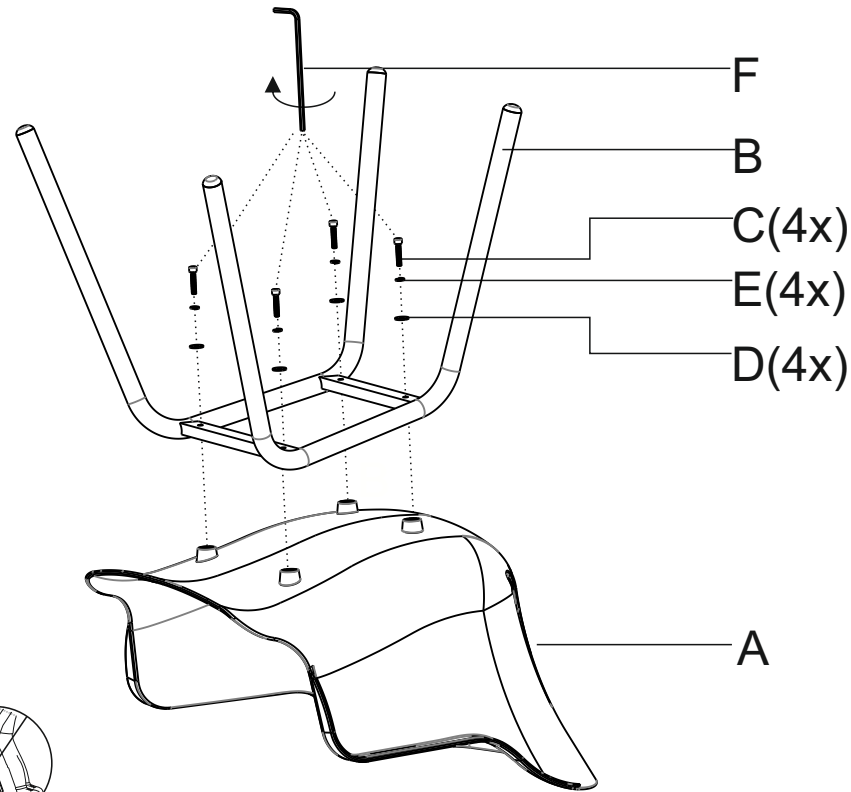

BEFORE ASSEMBLY, PLACE PRODUCT ON A CLEAN SURFACE
 BITTE PRODUKT AUF EINEN WEICHEN, SAUBEREN UNTERGRUND LEGEN ZUM MONTIEREN
 PLAATS HET PRODUCT OP EEN ZACHTE, SCHONE ONDERGROND T.B.V. MONTAGE
 POUR ASSEMBLER, POSEZ LE PRODUIT SUR UNE SURFACE DOUCE ET PROPRE
 PARA MONTAJE, PONE EL PRODUCTO A UNA SUPERFICIE SUAVE Y LIMPIA

Hartman®

JILL RONDO
 ARTICLE CODE 22.090.XXX

<p>A</p>  <p>1</p>	<p>B</p>  <p>1</p>	<p>C</p> <p>M6x30</p>  <p>4</p>	<p>D</p> <p>M6</p>  <p>4</p>	<p>E</p> <p>M6</p>  <p>4</p>	<p>F</p>  <p>1</p>
--	--	---	--	--	--