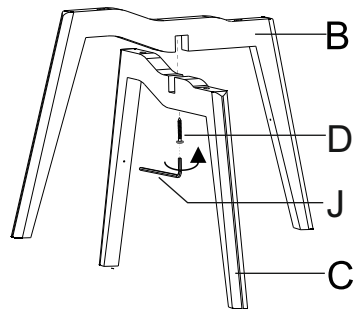

BEFORE ASSEMBLY, PLACE PRODUCT ON A CLEAN, SOFT SURFACE  
 BITTE PRODUKT AUF EINEN WEICHEN, SAUBEREN UNTERGRUND LEGEN ZUM MONTIEREN  
 PLAATS HET PRODUCT OP EEN ZACHTE, SCHONE ONDERGROND T.B.V. MONTAGE  
 POUR ASSEMBLER, POSEZ LE PRODUIT SUR UNE SURFACE DOUCE ET PROPRE  
 PARA MONTAJE, PONE EL PRODUCTO A UNA SUPERFICIE SUAVE Y LIMPIA

EUCALYPTUS FRAME  
 ARTICLE CODE 22.096.000

Step 1

Step 2

Step 3

<b>A</b>  1	<b>B</b>  1	<b>C</b>  1	<b>D</b>  1 6x45	<b>E</b>  1	<b>F</b>  1 3,9x20	<b>G</b>  4 M6x55	<b>H</b>  4 M6	<b>I</b>  4 M6	<b>J</b>  4	<b>J</b>  1
-------------------	-------------------	-------------------	---------------------------	-------------------	-----------------------------	----------------------------	-------------------------	-------------------------	-------------------	-------------------