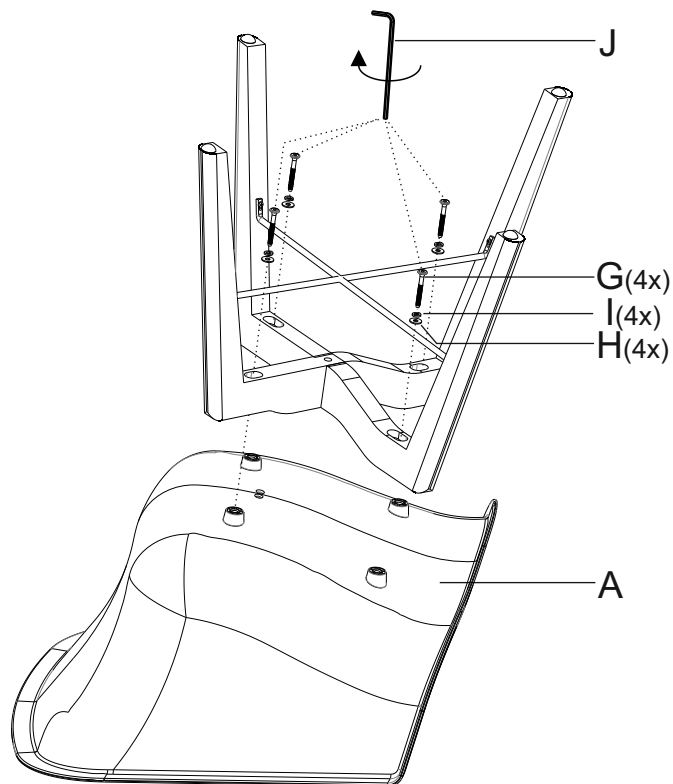

BEFORE ASSEMBLY, PLACE PRODUCT ON A CLEAN, SOFT SURFACE  
 BITTE PRODUKT AUF EINEN WEICHEN, SAUBEREN UNTERGRUND LEGEN ZUM MONTIEREN  
 PLAATS HET PRODUCT OP EEN ZACHTE, SCHONE ONDERGROND T.B.V. MONTAGE  
 POUR ASSEMBLER, POSEZ LE PRODUIT SUR UNE SURFACE DOUCE ET PROPRE  
 PARA MONTAJE, PONE EL PRODUCTO A UNA SUPERFICIE SUAVE Y LIMPIA

EUCALYPTUS FRAME  
 ARTICLE CODE 22.096.000

Step 1

Step 2

Step 3

<b>A</b>  1	<b>B</b>  1	<b>C</b>  1	<b>D</b>  1 6x45	<b>E</b>  1	<b>F</b>  1 3,9x20	<b>G</b>  4 M6x55	<b>H</b>  4 M6	<b>I</b>  4 M6	<b>J</b>  4	<b>J</b>  1
-------------------	-------------------	-------------------	---------------------------	-------------------	-----------------------------	----------------------------	-------------------------	-------------------------	-------------------	-------------------