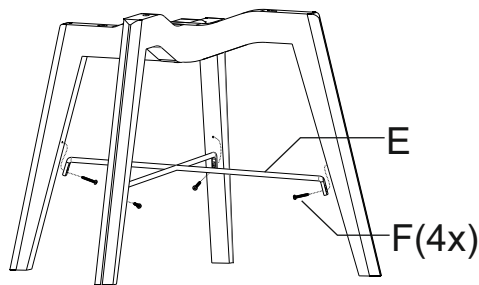

BEFORE ASSEMBLY, PLACE PRODUCT ON A CLEAN, SOFT SURFACE  
 BITTE PRODUKT AUF EINEN WEICHEN, SAUBEREN UNTERGRUND LEGEN ZUM MONTIEREN  
 PLAATS HET PRODUCT OP EEN ZACHTE, SCHONE ONDERGROND T.B.V. MONTAGE  
 POUR ASSEMBLER, POSEZ LE PRODUIT SUR UNE SURFACE DOUCE ET PROPRE  
 PARA MONTAJE, PONE EL PRODUCTO A UNA SUPERFICIE SUAVE Y LIMPIA

EUCALYPTUS FRAME  
 ARTICLE CODE 22.096.000

Step 1

Step 2

Step 3

<b>A</b>  1	<b>B</b>  1	<b>C</b>  1	<b>D</b>  1 6x45	<b>E</b>  1	<b>F</b>  1 3,9x20	<b>G</b>  4 M6x55	<b>H</b>  4 M6	<b>I</b>  4 M6	<b>J</b>  4	<b>J</b>  1
-------------------	-------------------	-------------------	---------------------------	-------------------	-----------------------------	----------------------------	-------------------------	-------------------------	-------------------	-------------------