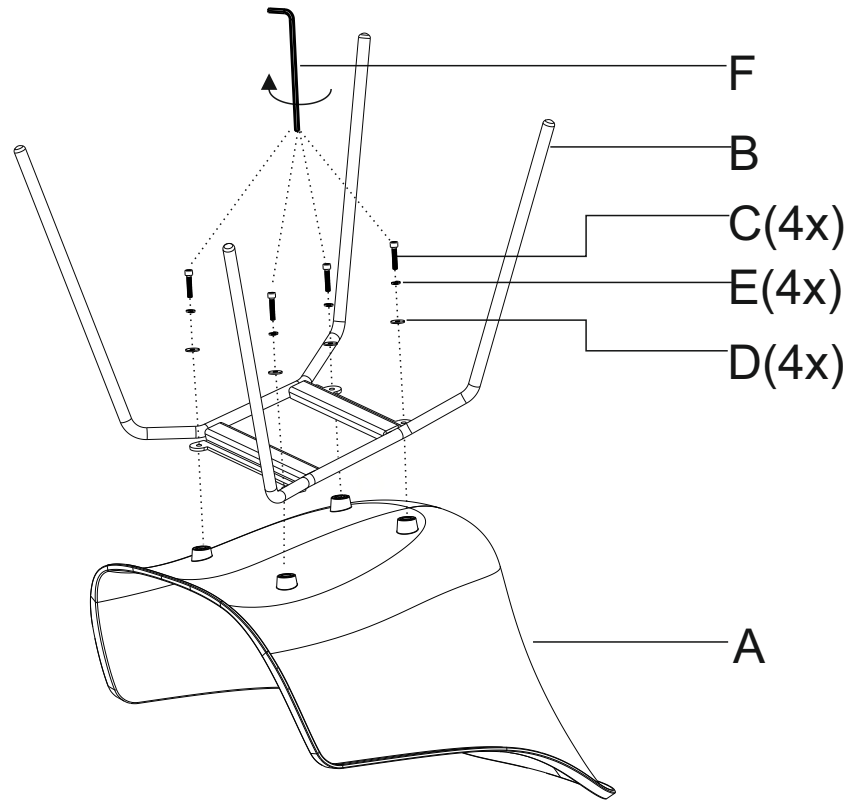

BEFORE ASSEMBLY, PLACE PRODUCT ON A CLEAN SURFACE  
 BITTE PRODUKT AUF EINEN WEICHEN, SAUBEREN UNTERGRUND LEGEN ZUM MONTIEREN  
 PLAATS HET PRODUCT OP EEN ZACHTE, SCHONE ONDERGROND T.B.V. MONTAGE  
 POUR ASSEMBLER, POSEZ LE PRODUIT SUR UNE SURFACE DOUCE ET PROPRE  
 PARA MONTAJE, PONE EL PRODUCTO A UNA SUPERFICIE SUAVE Y LIMPIA

**JULIA ARMCHAIR with steel frame**  
**ARTICLE CODE 23.952.XXX**

Indoor use only  
 Nur für den Innenbereich  
 Alleen voor gebruik binnenshuis  
 Utilisation en intérieur uniquement  
 Sólo para uso en interiores

<input type="checkbox"/> AMERICA	<input checked="" type="checkbox"/> EUROPE *Geprüfte Sicherheit -EN 581		 -40 °C <104 °F MAX 120 kg >0 285 lbs
----------------------------------	---	--	--

<p><b>A</b></p> <p>1x</p>	<p><b>B</b></p> <p>1x</p>	<p><b>C</b></p> <p>M6x20</p> <p>4x</p>	<p><b>D</b></p> <p>M6</p> <p>4x</p>	<p><b>E</b></p> <p>M6</p> <p>4x</p>	<p><b>F</b></p> <p>1x</p>
---------------------------	---------------------------	--	-------------------------------------	-------------------------------------	---------------------------